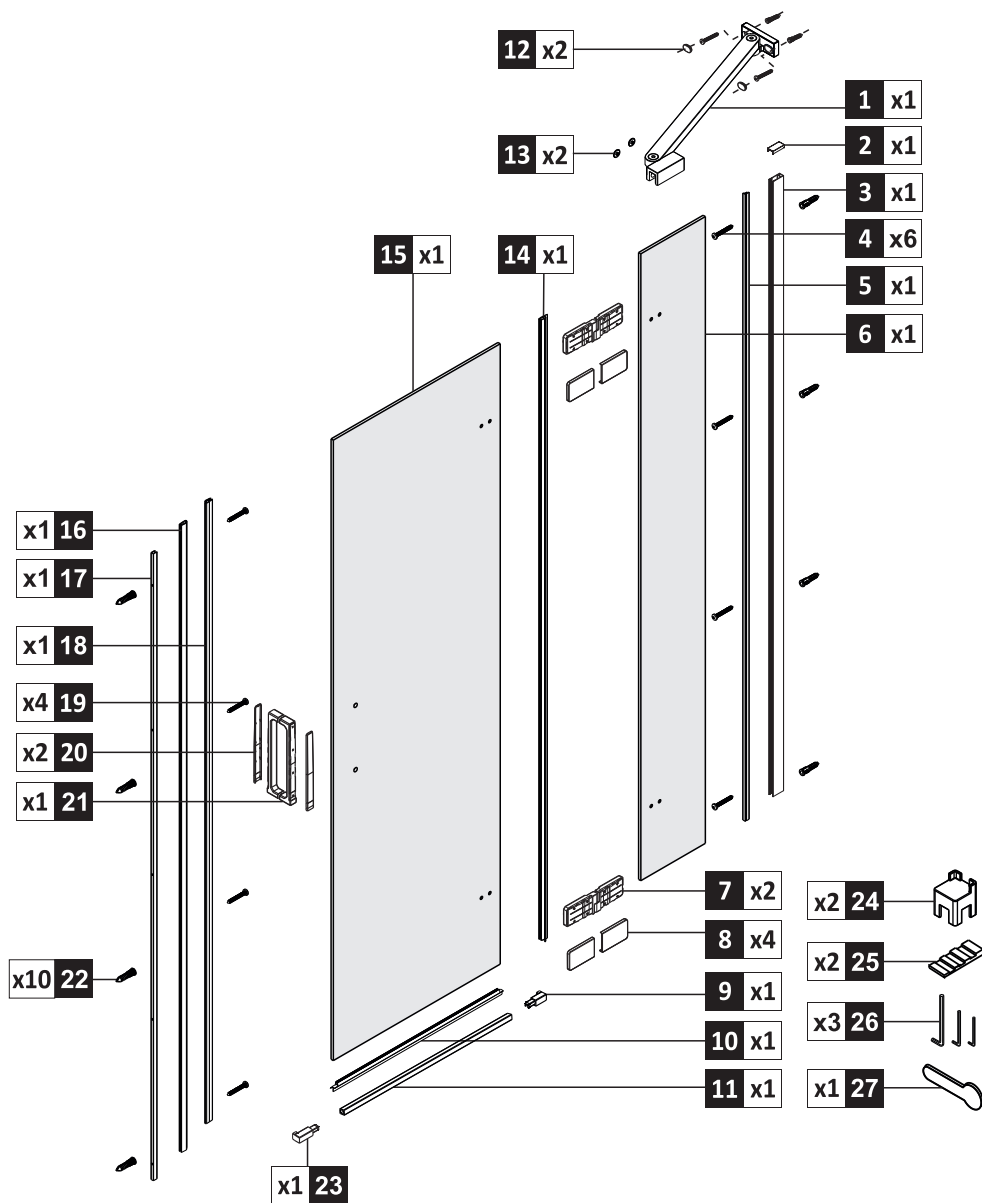

**Aller 10H05L**

**Aller 10H05R**

**Aller 10H06L**  
**Aller 10H07L**

**Aller 10H06R**  
**Aller 10H07R**

Detailization / Details / В комплект входит

Level  
Level  
Уровень

Precision knife  
Schreibwaren Messer  
Канцелярский нож

Silicone  
Silikon  
Силикон

Drill bits: 1/8", 3/16", 1/4"  
\*Masonry drill bits  
Bohrer: 1/8", 3/16", 1/4"  
\*für die Steinmauer  
Сверла: 1/8", 3/16", 1/4"

# Installation / Montage / Монтаж

Aller 10H06L, Aller 10H06R, Aller 10H07L, Aller 10H07R

1

Size	X, mm	Y, mm
1200x800	764-789	1164-1188
1200x900	864-889	1164-1188
1200x1000	964-989	1164-1188

2