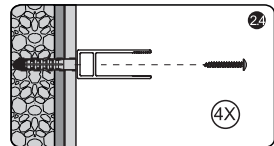

Size	X, mm
1200	1187-1213

2