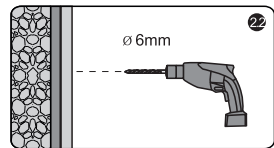

Size	X, mm
1200	1187-1213

2