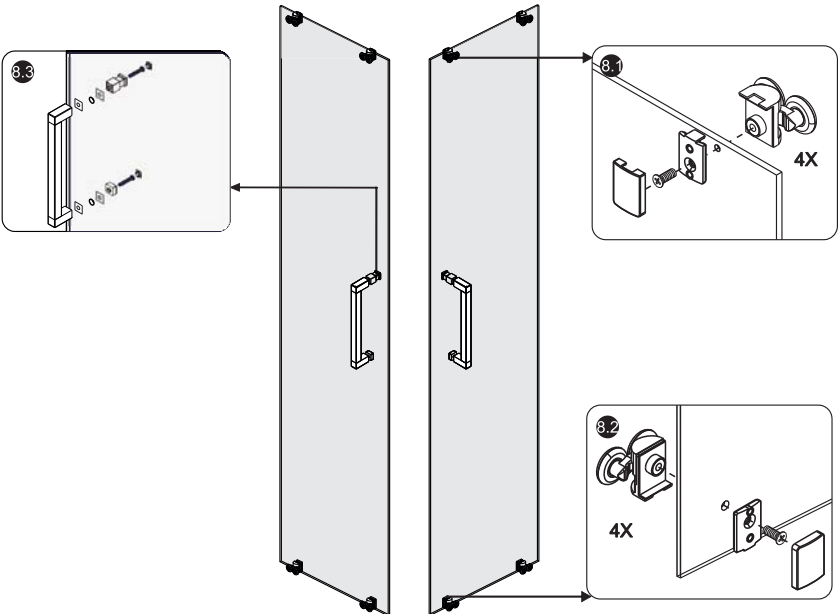

№	Description/Beschreibung/Наименование	pcs Stück шт.
13	Wall profile gasket / Wandprofilichtung / Пристенный уплотнитель	2
14	Handle / Türgriffe / Ручка	2
15	Magnet seal / Magnetischer Dichtung / Магнитный уплотнитель	2
16	Fixed glass / Festverglasung / Боковая панель	2
17	Screw M4x10 / Linsenblechschraube M4x10 / Саморез M4x10	4
18	Profile / Profil / Профиль	4
19	Water-retaining gasket / Wasserabweisend Silikonichtung / Водоотталкивающий силиконовый уплотнитель	4
20	Screw cap / Kopschrauben / Декоративная заглушка	8
21	Gasket / Dichtung / Уплотнитель	4
22	Bottom rail / Untere Rollen / Нижние ролики	4
23	Rail profile / Führungsprofil / Направляющий профиль	2
24	Installation tool / Werkzeug für die Installation / Инструмент для установки	1

4

5

6

7

8

9

10

11