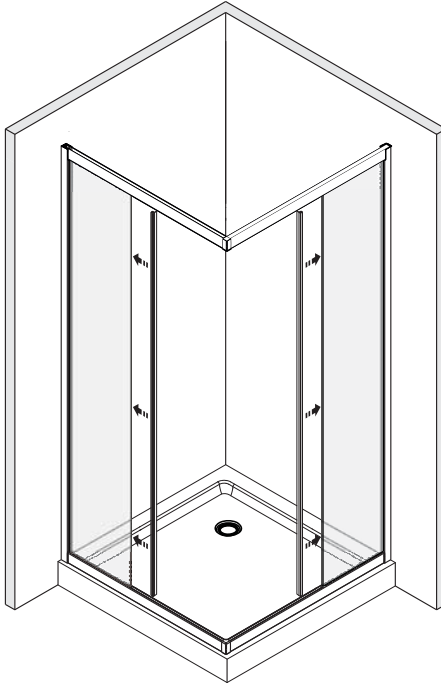

№	Description/Beschreibung/Наименование	pcs Stück шт.
13	Wall profile gasket / Wandprofilichtung / Пристенный уплотнитель	2
14	Handle / Türgriffe / Ручка	2
15	Magnet seal / Magnetischer Dichtung / Магнитный уплотнитель	2
16	Fixed glass / Festverglasung / Боковая панель	2
17	Screw M4x10 / Linsenblechschraube M4x10 / Саморез M4x10	4
18	Profile / Profil / Профиль	4
19	Water-retaining gasket / Wasserabweisend Silikonichtung / Водоотталкивающий силиконовый уплотнитель	4
20	Screw cap / Kopschrauben / Декоративная заглушка	8
21	Gasket / Dichtung / Уплотнитель	4
22	Bottom rail / Untere Rollen / Нижние ролики	4
23	Rail profile / Führungsprofil / Направляющий профиль	2
24	Installation tool / Werkzeug für die Installation / Инструмент для установки	1

4

5

6

7

8

9

10

11