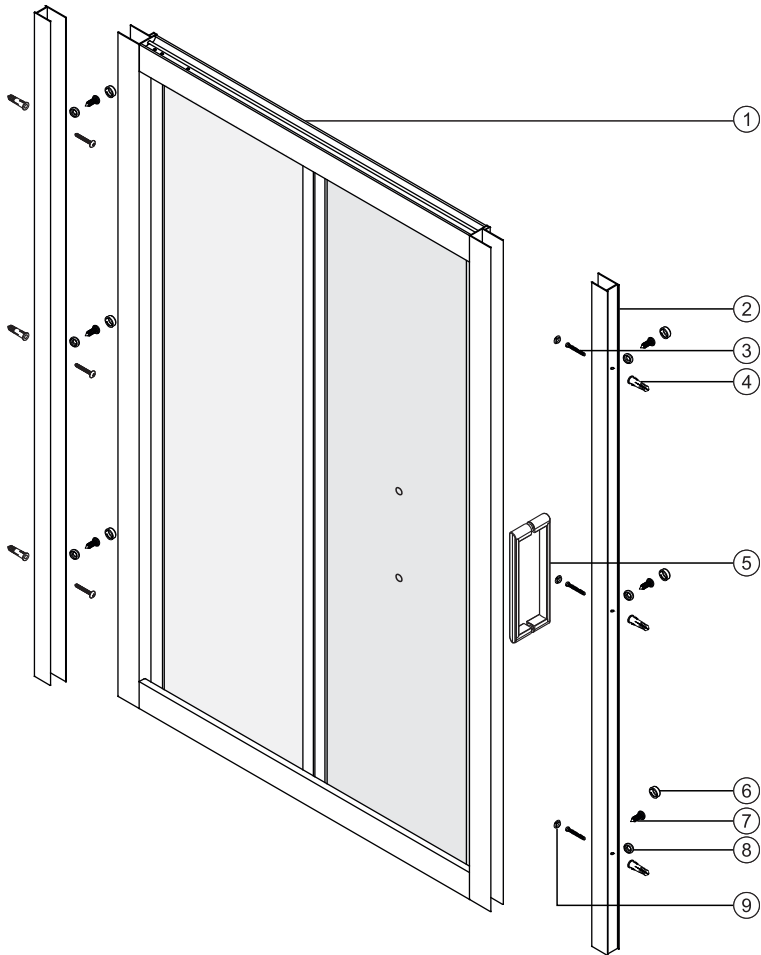

Detailization / Details / В комплект входит

№	pcs Stück шт.	Description/Beschreibung/Наименование
1	1	Bifold door / Falttür / Дверь гармошка в сборе
2	2	Wall profile / Wand-Profil / Пристенный профиль
3	6	Screw 1x5/8" / Linsenblechschaube 1x5/8" / Саморез1x5/8"
4	6	Wall anchor / Dübel / Дюбель
5	1	Handle / Türgriffe / Ручка
6/8	6	Screw cap / Schraubverschluss / Винтовой колпачок
7	6	Screw 8x1/2" / Linsenblechschaube 8x1/2" / Саморез 8x1/2"
9	3	Decorative cap / Dekorative Blindstopfen / Декоративная заглушка

Detailization / Details / В комплект входит

№	pcs Stück шт.	Description/Beschreibung/Наименование
SP1/SP3	3	Screw cap / Schraubverschluss / Винтовой колпачок
SP2	3	Screw 8x1/2" / Linsenblechschraube 8x1/2" / Саморез 8x1/2"
SP4	1	Assembled framing side panel 36" / Montiert framing Seitenteil 36" / Боковая панель в сборе 36"