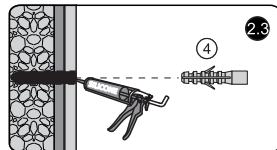

Measuring tape
Maßband
Рулетка

Set square
Anschlagwinkel
Угольник

Pencil
Bleistift
Карандаш

Mallet
Mallet
Деревянный молоток

Installation / Montage / Монтаж Weser 78F04

1

Size	L, mm
900	880-920

2

For right closing
Anschlag recht möglich
На примере показана установка двери с левым открыванием

Installation / Montage / Монтаж Weser 78F04

3

4

Reverse for left closing
Rückwärts für Linksabschluss

Переверните дверь, если Вам необходимо правое открывание двери