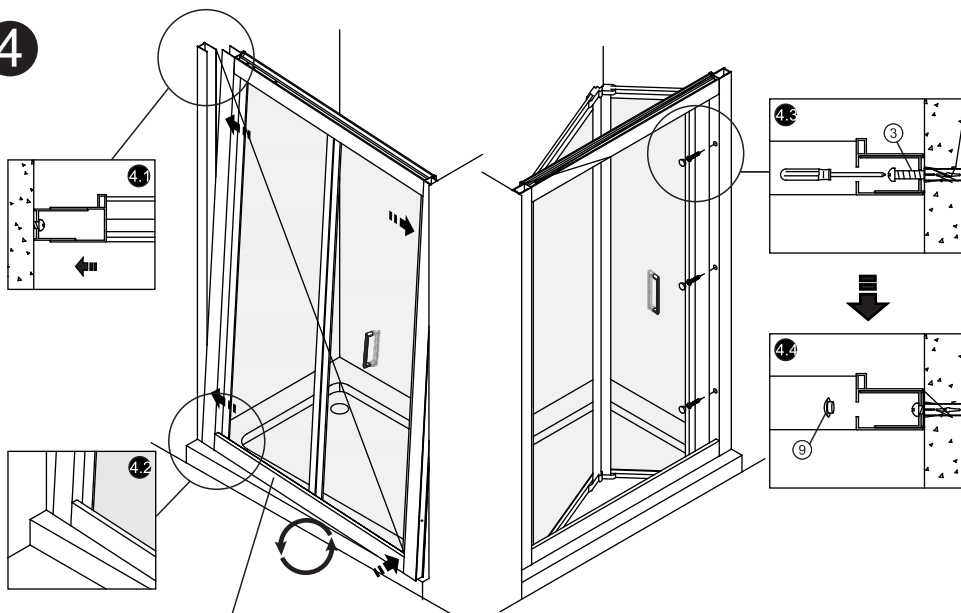

Detailization / Details / В комплект входит

№	pcs Stück шт.	Description/Beschreibung/Наименование
1	1	Bifold door / Falttür / Дверь гармошка в сборе
2	2	Wall profile / Wand-Profil / Пристенный профиль
3	6	Screw 1x5/8" / Linsenblechschaube 1x5/8" / Саморез1x5/8"
4	6	Wall anchor / Dübel / Дюбель
5	1	Handle / Türgriffe / Ручка
6/8	6	Screw cap / Schraubverschluss / Винтовой колпачок
7	6	Screw 8x1/2" / Linsenblechschaube 8x1/2" / Саморез 8x1/2"
9	3	Decorative cap / Dekorative Blindstopfen / Декоративная заглушка

For right closing
Anschlag recht möglich
На примере показана установка двери с левым открыванием

Installation / Montage / Монтаж Weser 78F04

3

4

Reverse for left closing
Rückwärts für Linksabschluss

Переверните дверь, если Вам необходимо правое открывание двери