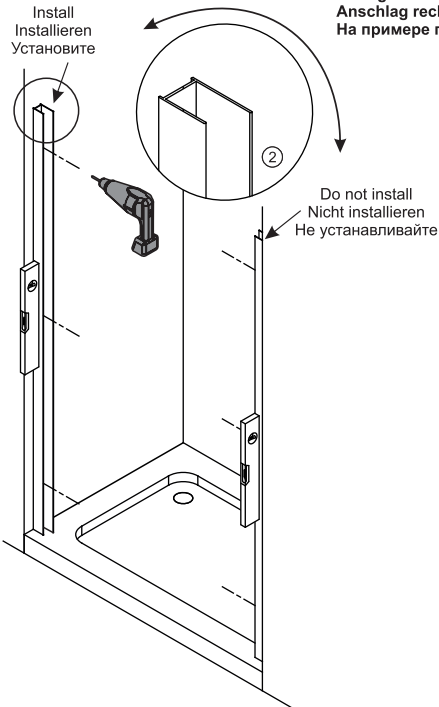

Detailization / Details / В комплект входит

№	pcs Stück шт.	Description/Beschreibung/Наименование
1	1	Bifold door / Falttür / Дверь гармошка в сборе
2	2	Wall profile / Wand-Profil / Пристенный профиль
3	6	Screw 1x5/8" / Linsenblechschaube 1x5/8" / Саморез1x5/8"
4	6	Wall anchor / Dübel / Дюбель
5	1	Handle / Türgriffe / Ручка
6/8	6	Screw cap / Schraubverschluss / Винтовой колпачок
7	6	Screw 8x1/2" / Linsenblechschaube 8x1/2" / Саморез 8x1/2"
9	3	Decorative cap / Dekorative Blindstopfen / Декоративная заглушка

Measuring tape
Maßband
Рулетка

Set square
Anschlagwinkel
Угольник

Pencil
Bleistift
Карандаш

Mallet
Mallet
Деревянный молоток

Installation / Montage / Монтаж Weser 78F04

1

Size	L, mm
900	880-920

2