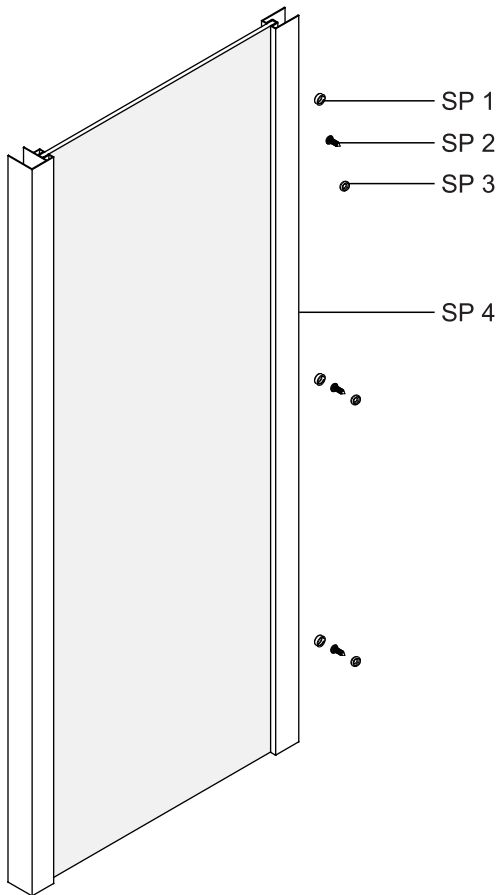

Detailization / Details / В комплект входит

№	pcs Stück шт.	Description/Beschreibung/Наименование
1	1	Bifold door / Falttür / Дверь гармошка в сборе
2	2	Wall profile / Wand-Profil / Пристенный профиль
3	6	Screw 1x5/8" / Linsenblechschaube 1x5/8" / Саморез1x5/8"
4	6	Wall anchor / Dübel / Дюбель
5	1	Handle / Türgriffe / Ручка
6/8	6	Screw cap / Schraubverschluss / Винтовой колпачок
7	6	Screw 8x1/2" / Linsenblechschaube 8x1/2" / Саморез 8x1/2"
9	3	Decorative cap / Dekorative Blindstopfen / Декоративная заглушка

Detailization / Details / В комплект входит

№	pcs Stück шт.	Description/Beschreibung/Наименование
SP1/SP3	3	Screw cap / Schraubverschluss / Винтовой колпачок
SP2	3	Screw 8x1/2" / Linsenblechschraube 8x1/2" / Саморез 8x1/2"
SP4	1	Assembled framing side panel 36" / Montiert framing Seitenteil 36" / Боковая панель в сборе 36"