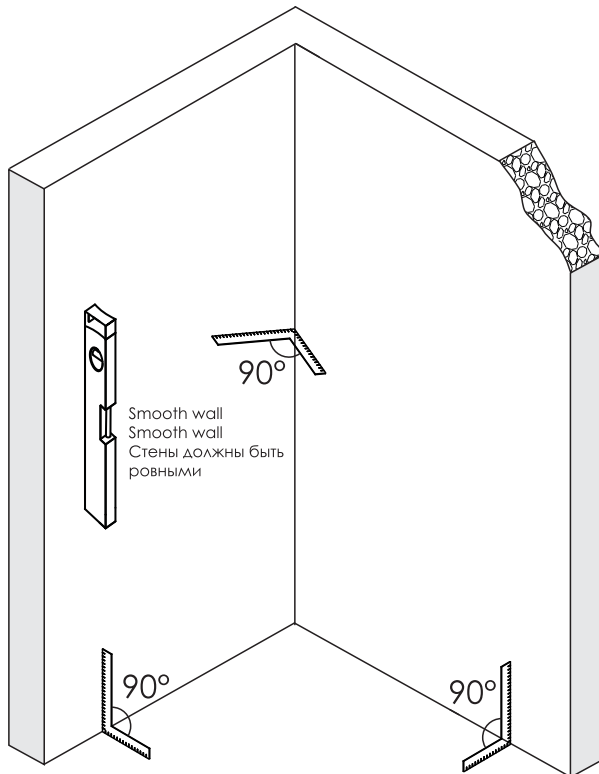

Preparation / Vorbereitung / Подготовка

Tools and materials required / Werkzeuge und Materialien benötigt / Необходимые инструменты и материалы (в комплект не входят)