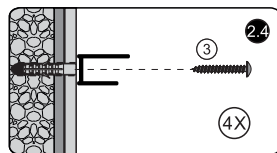

Measuring tape
Maßband
Рулетка

Set square
Anschlagwinkel
Угольник

Pencil
Bleistift
Карандаш

Mallet
Mallet
Деревянный молоток

Installation / Montage / Монтаж Weser 78F04

1

Size	L, mm
900	880-920

2

For right closing
Anschlag recht möglich
На примере показана установка двери с левым открыванием

Installation / Montage / Монтаж Weser 78F04

3

4

Reverse for left closing
Rückwärts für Linksabschluss

Переверните дверь, если Вам необходимо правое открывание двери