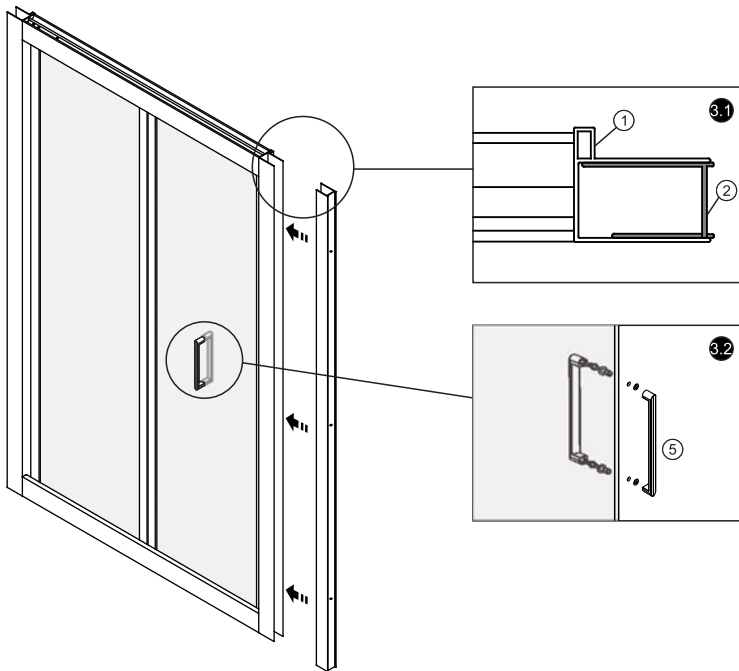

Detailization / Details / В комплект входит

№	pcs Stück шт.	Description/Beschreibung/Наименование
1	1	Bifold door / Falttür / Дверь гармошка в сборе
2	2	Wall profile / Wand-Profil / Пристенный профиль
3	6	Screw 1x5/8" / Linsenblechschaube 1x5/8" / Саморез1x5/8"
4	6	Wall anchor / Dübel / Дюбель
5	1	Handle / Türgriffe / Ручка
6/8	6	Screw cap / Schraubverschluss / Винтовой колпачок
7	6	Screw 8x1/2" / Linsenblechschaube 8x1/2" / Саморез 8x1/2"
9	3	Decorative cap / Dekorative Blindstopfen / Декоративная заглушка

Measuring tape
Maßband
Рулетка

Set square
Anschlagwinkel
Угольник

Pencil
Bleistift
Карандаш

Mallet
Mallet
Деревянный молоток

Installation / Montage / Монтаж Weser 78F04

1

Size	L, mm
900	880-920

2

For right closing
Anschlag recht möglich
На примере показана установка двери с левым открыванием

Installation / Montage / Монтаж Weser 78F04

3

4

Reverse for left closing
Rückwärts für Linksabschluss

Переверните дверь, если Вам необходимо правое открывание двери