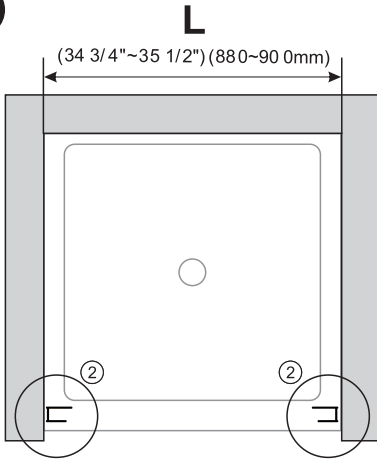

Measuring tape
Maßband
Рулетка

Set square
Anschlagwinkel
Угольник

Pencil
Bleistift
Карандаш

Mallet
Mallet
Деревянный молоток

Installation / Montage / Монтаж Weser 78F04

1

Size	L, mm
900	880-920

2